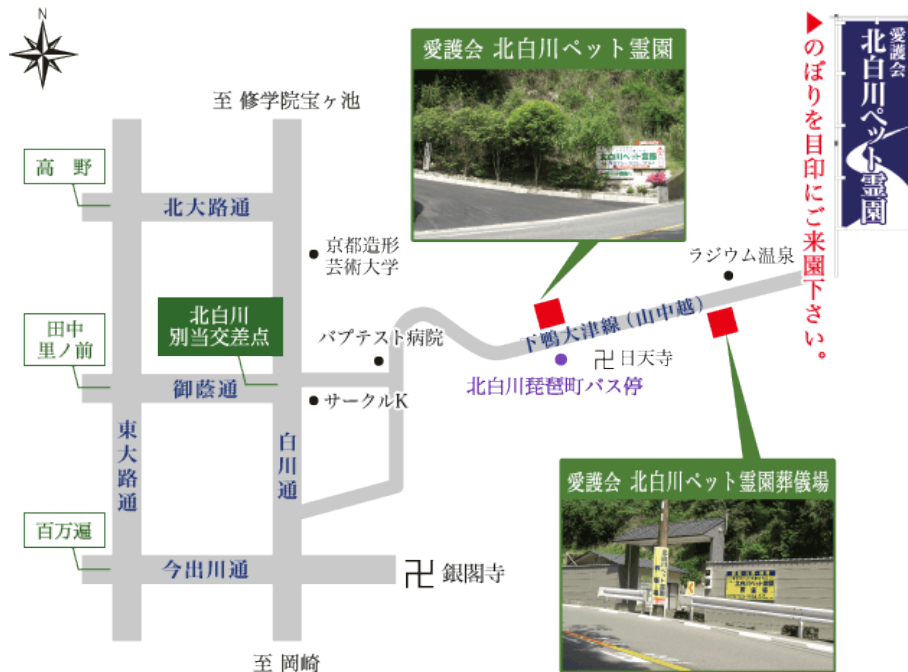

愛護会 北白川ペット霊園

〒606-8294 京都市左京区北白川地藏谷町1-85

年中無休 電話受付 AM7:00~PM11:00

TEL.075-703-1194
FAX.075-701-1194

イクヨー

京都方面よりお越しの方

北白川別当より車で3分。北白川琵琶町バス停前

※バスでお越しの方、京阪バス56号・56A号・京都バス51号
北白川琵琶町下車（当霊園入口前）

滋賀方面よりお越しの方

近江神宮より車で15分。北白川琵琶町バス停前

三条京阪よりお越しの場合

京阪バス 10番のりば
56号 山中バイパス～比叡平行 / 56号A 山中町・比叡平～比叡山頂行

京都駅よりお越しの場合

京都バス C6のりば 51号 比叡山頂行