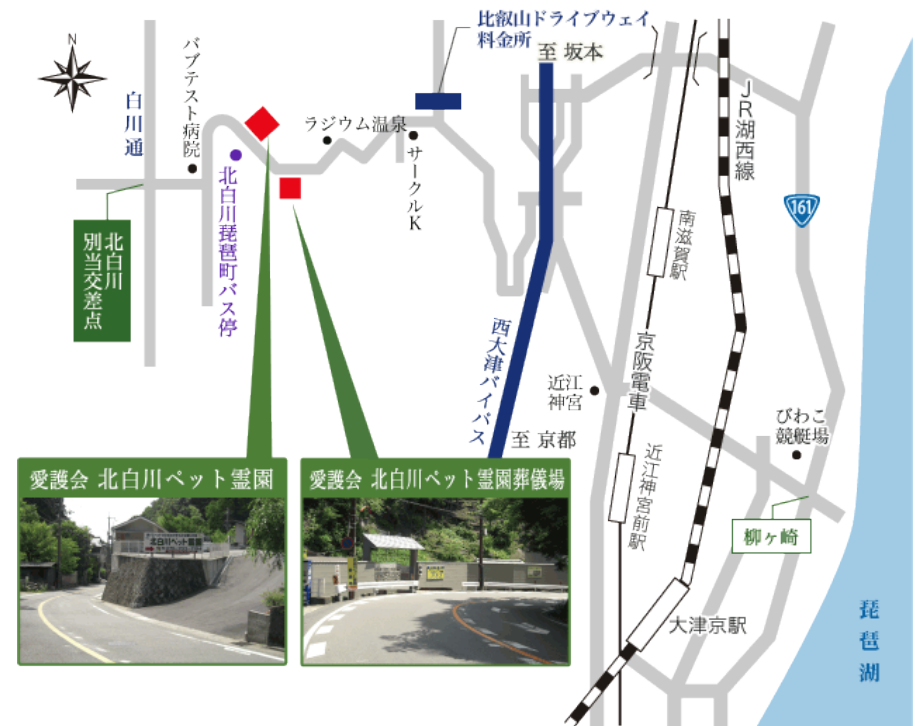

愛護会 北白川ペット霊園

〒606-8294 京都市左京区北白川地藏谷町1-85

年中無休 電話受付 AM7:00~PM11:00

TEL.075-703-1194
FAX.075-701-1194

イイクヨー

京都方面よりお越しの方

北白川別当より車で3分。北白川琵琶町バス停前

※バスでお越しの方、京阪バス56号・56A号・京都バス51号
北白川琵琶町下車（当霊園入口前）

滋賀方面よりお越しの方

近江神宮より車で15分。北白川琵琶町バス停前

三条京阪よりお越しの場合

京阪バス 10番のりば
56号 山中バイパス～比叡平行 / 56号A 山中町・比叡平～比叡山頂行

京都駅よりお越しの場合

京都バス C6のりば 51号 比叡山頂行