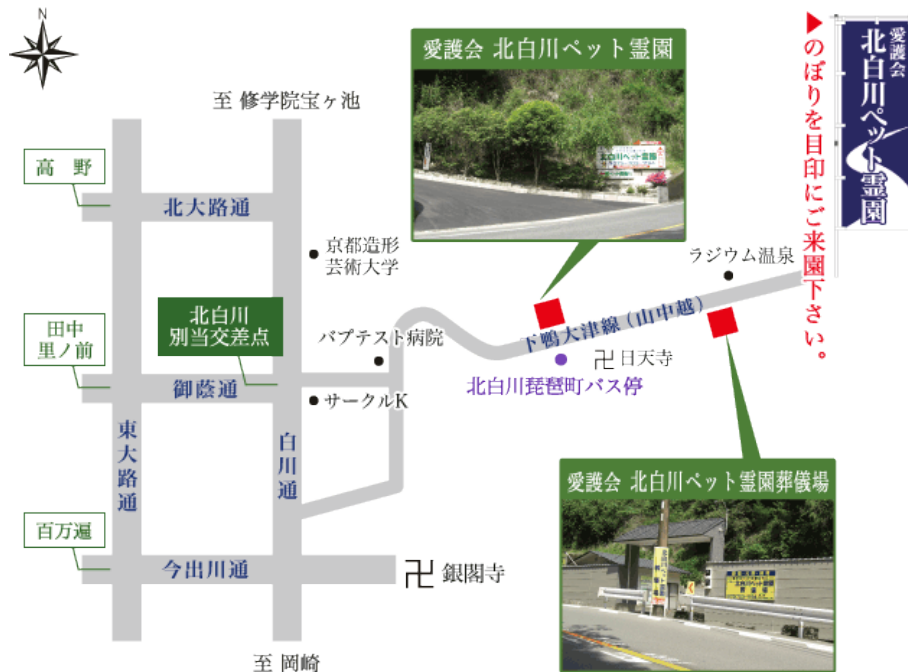

愛護会 北白川ペット霊園

〒606-8294 京都市左京区北白川地藏谷町1-85

年中無休 電話受付 AM7:00~PM11:00

TEL.075-703-1194
FAX.075-701-1194

イイクヨー

京都方面よりお越しの方

北白川別当より車で3分。北白川琵琶町バス停前

※バスでお越しの方、京阪バス56号・56A号・京都バス51号
北白川琵琶町下車（当霊園入口前）

滋賀方面よりお越しの方

近江神宮より車で15分。北白川琵琶町バス停前

三条京阪よりお越しの場合

京阪バス 10番のりば
56号 山中バイパス～比叡平行 / 56号A 山中町・比叡平～比叡山頂行

京都駅よりお越しの場合

京都バス C6のりば 51号 比叡山頂行