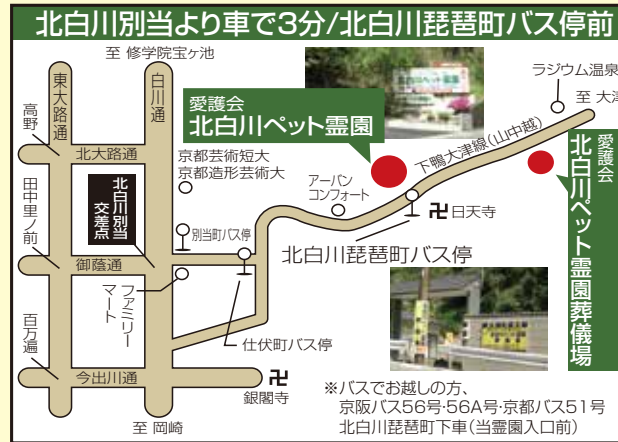

大切な家族だから

思い出を永遠に……。

愛護会
北白川ペット霊園

年中無休

イイクヨー

TEL.075-703-1194
FAX.075-701-1194

交通のご案内・地図

京都方面よりお越しの方

滋賀方面よりお越しの方

愛護会
北白川ペット霊園

〒606-8294 京都市左京区北白川地藏谷町1-85

TEL.075-703-1194(代)

電話受付 AM 7:00~PM 11:00

開園時間 AM 8:00~PM 5:00

北白川ペット霊園

検索